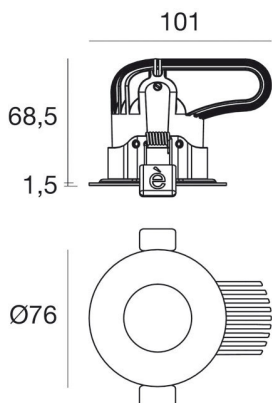

### Loro R vit

Artnr: 97920M30

Loro R är en ljusstark, infälld downlight för inomhusbruk. Den har en stilren, rund form och god ljuskomfort, med en djupt liggande och väl avskärmad LED-ljuskälla. Ljuset är varmvitt med mycket god ljuskvalitet.

Armatyren monteras med fjädrar och passar taktjocklekar på 2-20 mm. Den är designad med en böjd kylfläns för att minimera inbyggnadshöjden, trots det kraftfulla ljuset.

Drivdon beställs separat.

Diameter (mm):	76
Höjd (mm):	1,5
Färg:	Vit
Material:	Aluminium
Hålltagning (mm):	68
Infällnadsdjup (mm):	68,5
Montagesätt:	Infälld
Vinklinsbar:	Nej
Effekt (W):	8
Färgtemperatur (K):	2700
Ljuskälla:	LED
Lumen:	883
Ra index:	92
Spridningsvinkel:	30
Dimbar:	Ja
Ljuskälla ingår:	Ja
Ström in (mA):	220
IK klass:	IK08
Kapslingsklass:	IP44
Skyddsklass:	III