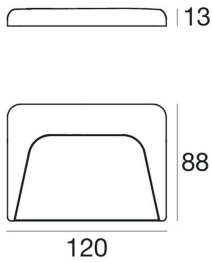

Envelope W grå

Artnr: 97169W07

Envelope är en infälld väggarmatur men en asymmetrisk nedåtriktad ljusfördelning för utomhusbruk, som passar utmärks i trappor, efter gångar och på murar. Levereras med en meter ledning.

Bredd (mm):	120
Djup (mm):	13
Höjd (mm):	88
Färg:	Grå
Material:	Aluminium
Montagesätt:	Utanpåliggande
Effekt (W):	1
Färgtemperatur (K):	3000
Ljuskälla:	LED
Lumen:	54
Ra index:	80
Spridningsvinkel:	70
Ljuskälla ingår:	Ja
Spänning in (V):	24
Kapslingsklass:	IP66
Skyddsklass:	III