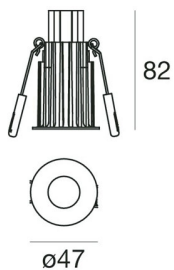

HOMELIGHT

Erik Dahlbergsgatan 41-43 115 34 Stockholm Tel 08-660 52 40
 info@homelight.se www.homelight.se

Produktspecifikation

Quantum 6W vit

Artnr: 95843M30

Quantum är en takmonterad, infälld downlight för inomhusbruk, som trots sitt lilla format ger ljus motsvarande en halogendownlight på ungefär 50W. Den har en stilren, rundad form och god ljuskomfort, med en djupt liggande och väl avskärmd LED-ljuskälla. Ljuset är varmvitt och jämnt fördelat. IP-klassen gör den lämplig även för montering i badrum och andra våtutrymmen.

Drivdon beställs separat.

Diameter (mm):	47
Djup (mm):	82
Färg:	Vit
Material:	Aluminium
Håltagning (mm):	40
Montagesätt:	Infälld
Vinklinsbar:	Nej
Effekt (W):	6
Färgtemperatur (K):	2700
Ljuskälla:	LED
Lumen:	536
Ra index:	80
Spridningsvinkel:	30
Dimbar:	Ja
Ljuskälla ingår:	Ja
Ström in (mA):	500
IK klass:	IK03
Kapslingsklass:	IP44
Skyddsklass:	III