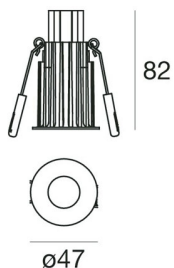

HOMELIGHT

Erik Dahlbergsgatan 41-43 115 34 Stockholm Tel 08-660 52 40
 info@homelight.se www.homelight.se

Produktspecifikation

Quantum 6W vit

Artnr: 95843M30

Quantum är en takmonterad, infälld downlight för inomhusbruk, som trots sitt lilla format ger ljus motsvarande en halogendownlight på ungefär 50W. Den har en stilren, rundad form och god ljuskomfort, med en djupt liggande och väl avskärmd LED-ljuskälla. Ljuset är varmvitt och jämnt fördelat. IP-klassen gör den lämplig även för montering i badrum och andra våtutrymmen.

Drivdon beställs separat.

Diameter (mm):	47
Djup (mm):	82
Färg:	Vit
Material:	Aluminium
Håltagning (mm):	40
Montagesätt:	Infälld
Vinklinsbar:	Nej
Effekt (W):	6
Färgtemperatur (K):	2700
Ljuskälla:	LED
Lumen:	536
Ra index:	80
Spridningsvinkel:	30
Dimbar:	Ja
Ljuskälla ingår:	Ja
Ström in (mA):	500
IK klass:	IK03
Kapslingsklass:	IP44
Skyddsklass:	III