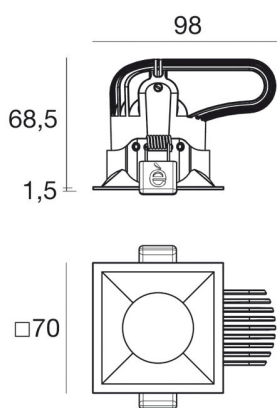

HOMELIGHT

Erik Dahlbergsgatan 41-43 115 34 Stockholm Tel 08-660 52 40
info@homelight.se www.homelight.se

Produktspecifikation

Loro Q vit

Artnr: 91824S15

Loro Q är en ljusstark, infälld downlight för inomhusbruk. Den har en stilren, kvadratisk form och god ljuskomfort, med en djupt liggande och väl avskärmd LED-ljuskälla. Ljuset är med sin warm tune-funktion, vilket innebär att färgtemperaturen blir varmare när ljuset dimras ned.

Armaturen monteras med fjädrar och passar taktjocklekar på 2-20 mm. Den är designad med en böjd kylfläns för att minimera inbyggnadshöjden, trots det kraftfulla ljuset.

Drivdon beställs separat.

Bredd (mm):	70
Höjd (mm):	1,5
Längd (mm):	70
Färg:	Vit
Material:	Aluminium
Håltagning (mm):	64x64
Infällnadsdjup (mm):	68,5
Montagesätt:	Infälld
Vinklinsbar:	Nej
Effekt (W):	13
Färgtemperatur (K):	1800-3000
Ljuskälla:	LED
Lumen:	1000
Ra index:	92
Spridningsvinkel:	15
Dimbar:	Ja
Ljuskälla ingår:	Ja
Ström in (mA):	350
IK klass:	IK08
Kapslingsklass:	IP44
Skyddsklass:	III