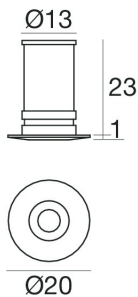

## Aspho 1W vit

Artnr: 91340W70

Aspho är en liten, infälld downlight för inomhusbruk, som kan monteras i tak och vägg. Den har rund kant, är effektiv, diskret och perfekt för att skapa ljuseffekter på tak, golv eller vägg.

För montage i murverk eller andra homogena material används monteringsbox 84335. Drivdon beställs separat.

Diameter (mm):	20
Höjd (mm):	1
Färg:	Vit
Material:	Mässing
Håltagning (mm):	15
Infällnadsdjup (mm):	23
Montagesätt:	Infälld
Vinklinsbar:	Nej
Effekt (W):	1
Färgtemperatur (K):	3000
Ljuskälla:	LED
Lumen:	107
Ra index:	80
Spridningsvinkel:	70
Dimbar:	Ja
Ljuskälla ingår:	Ja
Ström in (mA):	350
Kapslingsklass:	IP44
Skyddsklass:	III