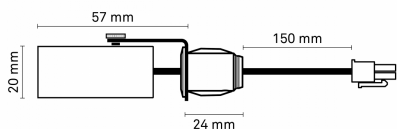

HOMELIGHT

Erik Dahlbergsgatan 41-43 115 34 Stockholm Tel 08-660 52 40
info@homelight.se www.homelight.se

Produktspecifikation

Highline focus svart

Artnr: 902002

Highline focus är en mycket liten spotlight som är zoombar för olika bredd på spridningsvinkeln men med samma avstånd från objektet. Den riktbara punktbelysningen lämpar sig utmärkt för placering i inredningsdetaljer som exempelvis bokhyllor och liknande.

Diameter (mm):	20
Höjd (mm):	57
Färg:	Krom, Svart
Material:	Aluminium
Håltagning (mm):	15
Infällnadsdjup (mm):	24
Montagesätt:	Halvinfälld
Vinklinsbar:	Ja
Effekt (W):	1
Färgtemperatur (K):	2700
Ljuskälla:	LED
Lumen:	100
Ra index:	90
Spridningsvinkel:	40-60
Dimbar:	Ja
Ljuskälla ingår:	Ja
Ström in (mA):	350
Kapslingsklass:	IP44