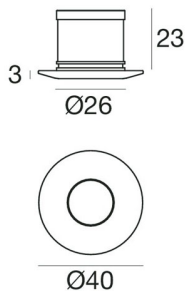

HOMELIGHT

Erik Dahlbergsgatan 41-43 115 34 Stockholm Tel 08-660 52 40
 info@homelight.se www.homelight.se

Produktspecifikation

Nitum 1W rund vit

Artnr: 88421W30

Nitum är en liten, infälld downlight för inomhusbruk, som kan monteras i både tak och vägg. Den är effektiv och diskret. Flera spridningsvinklar från smalstråligt till helt diffuserat ljus ger stora möjligheter att jobba med ljuset arkitektoniskt och skapa ljuseffekter på tak, golv eller vägg.

För montage i murverk eller andra homogena material används monteringsbox 84336. Drivdon beställs separat.

Diameter (mm):	40
Höjd (mm):	3
Färg:	Vit
Material:	Mässing
Håltagning (mm):	29
Infällnadsdjup (mm):	23
Montagesätt:	Infälld
Vinklingsbar:	Nej
Effekt (W):	1
Färgtemperatur (K):	3000
Ljuskälla:	LED
Lumen:	145
Ra index:	80
Spridningsvinkel:	30
Dimbar:	Ja
Ljuskälla ingår:	Ja
Ström in (mA):	350
Kapslingsklass:	IP44
Skyddsklass:	III