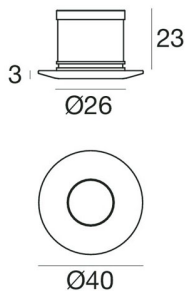

HOMELIGHT

Erik Dahlbergsgatan 41-43 115 34 Stockholm Tel 08-660 52 40
 info@homelight.se www.homelight.se

Produktspecifikation

Nitum 1W rund vit

Artnr: 88421W30

Nitum är en liten, infälld downlight för inomhusbruk, som kan monteras i både tak och vägg. Den är effektiv och diskret. Flera spridningsvinklar från smalstråligt till helt diffuserat ljus ger stora möjligheter att jobba med ljuset arkitektoniskt och skapa ljuseffekter på tak, golv eller vägg.

För montage i murverk eller andra homogena material används monteringsbox 84336. Drivdon beställs separat.

| | |
|----------------------|---------|
| Diameter (mm): | 40 |
| Höjd (mm): | 3 |
| Färg: | Vit |
| Material: | Mässing |
| Håltagning (mm): | 29 |
| Infällnadsdjup (mm): | 23 |
| Montagesätt: | Infälld |
| Vinklingsbar: | Nej |
| Effekt (W): | 1 |
| Färgtemperatur (K): | 3000 |
| Ljuskälla: | LED |
| Lumen: | 145 |
| Ra index: | 80 |
| Spridningsvinkel: | 30 |
| Dimbar: | Ja |
| Ljuskälla ingår: | Ja |
| Ström in (mA): | 350 |
| Kapslingsklass: | IP44 |
| Skyddsklass: | III |