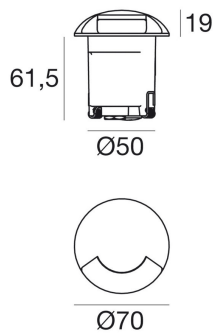

## Produktspecifikation

**Drivdon beställs separat.**

Diameter (mm):	70
Höjd (mm):	19
Färg:	Aluminium
Material:	Aluminium
Infällnadsdjup (mm):	61,5
Montagesätt:	Halvinfälld
Vinklingsbar:	Nej
Effekt (W):	2
Färgtemperatur (K):	3000
Ljuskälla:	LED
Lumen:	233
Ra index:	80
Ljuskälla ingår:	Ja
Ström in (mA):	630
IK klass:	IK10
Kapslingsklass:	IP67
Skyddsklass:	III