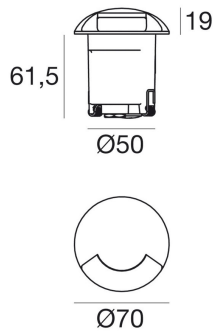

HOMELIGHT

Erik Dahlbergsgatan 41-43 115 34 Stockholm Tel 08-660 52 40
 info@homelight.se www.homelight.se

Produktspecifikation

Dans_1 2W

Artnr: 86096W18

Dans_1/Loum är en överkörbar uplight, som klarar upp till 1500 kg. Ljuset sprids i en riktning framåt och något uppåt och är avbländad i övriga riktningar, därför passar denna bra att placera i gångar, eller i bilupparter, utomhus. Levereras med en meter ledning.

Drivdon beställs separat.

Diameter (mm):	70
Höjd (mm):	19
Färg:	Aluminium
Material:	Aluminium
Infällnadsdjup (mm):	61,5
Montagesätt:	Halvinfälld
Vinklingsbar:	Nej
Effekt (W):	2
Färgtemperatur (K):	3000
Ljuskälla:	LED
Lumen:	233
Ra index:	80
Ljuskälla ingår:	Ja
Ström in (mA):	630
IK klass:	IK10
Kapslingsklass:	IP67
Skyddsklass:	III