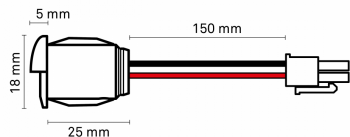

HOMELIGHT

Erik Dahlbergsgatan 41-43 115 34 Stockholm Tel 08-660 52 40
info@homelight.se www.homelight.se

Produktspecifikation

Highline step vit

Artnr: 852227

Highline step är en mycket liten men effektiv trappbelysning, som genom sitt lock på ovansidan hindrar ljuset att blända den som går i trappan. Armaturen är också utmärkt som nattbelysning i vissa utrymmen.

Highline Step kan monteras direkt i en VP20-slang, då används med fördel Highline täckbricka för att täcka änden på slangen.

Diameter (mm):	18
Höjd (mm):	5
Färg:	Vit
Material:	Aluminium
Håltagning (mm):	15
Infällnadsdjup (mm):	25
Montagesätt:	Halvinfälld
Vinklinsbar:	Nej
Effekt (W):	1
Färgtemperatur (K):	2700
Ljuskälla:	LED
Lumen:	100
Ra index:	90
Spridningsvinkel:	25
Dimbar:	Ja
Ljuskälla ingår:	Ja
Ström in (mA):	350
Kapslingsklass:	IP44
Skyddsklass:	III