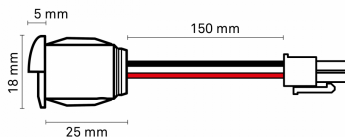

HOMELIGHT

Erik Dahlbergsgatan 41-43 115 34 Stockholm Tel 08-660 52 40
 info@homelight.se www.homelight.se

Produktspecifikation

Highline step vit

Artnr: 852227

Highline step är en mycket liten men effektiv trappbelysning, som genom sitt lock på ovansidan hindrar ljuset att blända den som går i trappan. Armaturen är också utmärkt som nattbelysning i vissa utrymmen.

Highline Step kan monteras direkt i en VP20-slang, då används med fördel Highline täckbricka för att täcka änden på slangen.

Diameter (mm):	18
Höjd (mm):	5
Färg:	Vit
Material:	Aluminium
Håltagning (mm):	15
Infällnadsdjup (mm):	25
Montagesätt:	Halvinfälld
Vinklinsbar:	Nej
Effekt (W):	1
Färgtemperatur (K):	2700
Ljuskälla:	LED
Lumen:	100
Ra index:	90
Spridningsvinkel:	25
Dimbar:	Ja
Ljuskälla ingår:	Ja
Ström in (mA):	350
Kapslingsklass:	IP44
Skyddsklass:	III