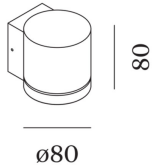

HOMELIGHT

Erik Dahlbergsgatan 41-43 115 34 Stockholm Tel 08-660 52 40
info@homelight.se www.homelight.se

Produktspecifikation

Tube wall 1,0 mörkgrå

Artnr: 711120D0

Tube wall 1,0 är en kompakt nedåttlysande utomhusarmatur som passar lika bra på fasader som på staket och räcken. Ljuskällan är med fördel LED och kan anpassas efter behov och olika miljöer. Tube wall 1,0 finns även i andra färger, kontakta Homelight för mer info.

Diameter (mm): 80
Höjd (mm): 80
Färg: Mörkgrå
Material: Aluminium, Glas
Effekt (W): 5
Sockel: GU10
Ljuskälla ingår: Nej
Spänning in (V): 230
Kapslingsklass: IP65
Skyddsklass: I