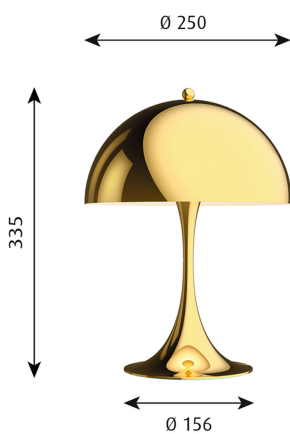

Panthea bord mini mässing

Artnr: 5744167110

Denna tidlösa och klassiska lampa av Verner Panton, återfinns i både klassiska och moderna miljöer år efter år allt sedan 1975. Armaturen har ett mycket medvetet formspråk och materialval då både formen och materialet bidrar till en mjuk ljusatmosfär och ett vackert avbländat ljus. Metallskärmen som är vitmålad på insidan lyser med riktning rakt ner på det metalliska trumpetformade stativet, som på så sätt även fungerar som reflektor och sprider ljuset mjukt till sin omgivning.

| | |
|-------------------------|------------------|
| Diameter (mm): | 250 |
| Höjd (mm): | 335 |
| Längd (mm): | Ledning 2500 vit |
| Färg: | Mässing |
| Material: | Aluminium, Stål |
| Effekt (W): | 10 |
| Färgtemperatur (K): | 2700 |
| Ljuskälla: | LED |
| Lumen: | 460 |
| Ra index: | >90 |
| Beräknad livslängd (h): | 80000 |
| Dimbar: | Ja |
| Ljuskälla ingår: | Ja |
| Kapslingsklass: | IP20 |
| Skyddsklass: | II |