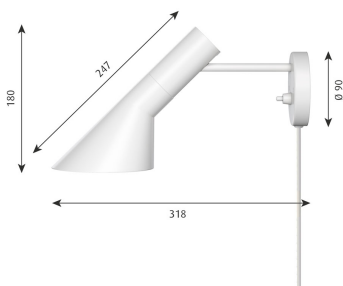

### AJ VÄGG vit

Artnr: 5743161777

Armaturen ger ett direkt och rikttningsbestämt ljus. Det vippbara armaturhuvudet kan justeras i sidled och bidrar till att optimera ljusspridningen ytterligare. Skärmen är vitlackerad på insidan vilket ger ljuset en behaglig spridning.

Djup (mm):	318
Höjd (mm):	180
Färg:	Vit
Material:	Aluminium
Effekt (W):	20
Sockel:	E14
Ljuskälla ingår:	Nej
Spänning in (V):	230
Kapslingsklass:	IP20
Skyddsklass:	II