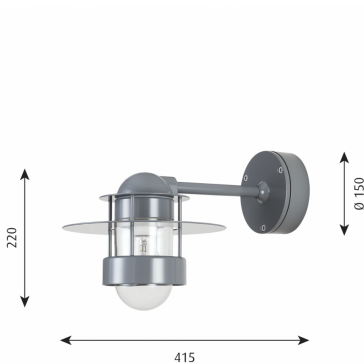

HOMELIGHT

Erik Dahlbergsgatan 41-43 115 34 Stockholm Tel 08-660 52 40
info@homelight.se www.homelight.se

Produktspecifikation

Albertslund V ägg grå

Artnr: 5743142709

Designern Jens Møller-Jensen har tagit fram armaturen Albertslund åt Louis Poulsen 1976. Armaturen skapar ett ljus, med sina olika lager av skärmar, som är både funktionellt, symmetriskt karakteristiskt. Merparten av ljuset riktas nedåt med hjälp av Saturnusringens placering, samtidigt som lite av ljuset släpps förbi och ger ett svagt uppljus. Avbländningsringen skyddar mot horisontell bländning.

Höjd (mm): 220
Längd (mm): 415
Färg: Grå
Material: Aluminium
Effekt (W): 1x100
Sockel: E27
Ljuskälla ingår: Nej
IK klass: IK06
Kapslingsklass: IP44
Skyddsklass: I