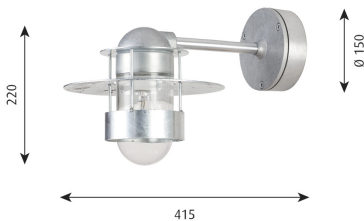

Albertslund Vägg galvaniserad

Artnr: 5743142576

Designern Jens Møller-Jensen har tagit fram armaturen Albertslund åt Louis Poulsen 1976. Armaturen skapar ett ljus, med sina olika lager av skärmar, som är både funktionellt, symmetriskt karakteristiskt. Merparten av ljuset riktas nedåt med hjälp av Saturnusringens placering, samtidigt som lite av ljuset släpps förbi och ger ett svagt uppljus. Avbländningsringen skyddar mot horisontell bländning.

Höjd (mm): 220
Längd (mm): 415
Färg: Galvaniserad
Material: Aluminium
Effekt (W): 1x100
Sockel: E27
Ljuskälla ingår: Nej
IK klass: IK06
Kapslingsklass: IP44
Skyddsklass: I