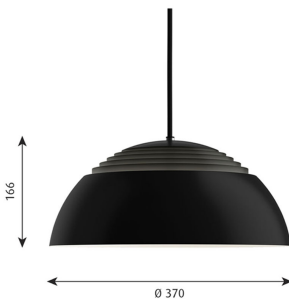

HOMELIGHT

Erik Dahlbergsgatan 41-43 115 34 Stockholm Tel 08-660 52 40
info@homelight.se www.homelight.se

Produktspecifikation

AJ Royal 370 MD svart

Artnr: 5741104192

AJ Royal är pendeln som i denna nya LED-versionen har en opal avbländning som ger ett jämnare och bländfritt ljus nedåt. AJ Royal ger också ett svagt ljus uppåt tack vare det öppna ringbländskyddet. Armaturen passar i de flesta miljöer och finns i vitt och svart.

Lamppropp köpes separat.

Diameter (mm):	370
Höjd (mm):	181
Längd (mm):	Ledning 4000
Färg:	Svart
Material:	Aluminium
Effekt (W):	8
Färgtemperatur (K):	2700
Ljuskälla:	LED
Lumen:	930
Ra index:	90
Beräknad livslängd (h):	50000
Dimbar:	Ja
Ljuskälla ingår:	Ja
Spänning in (V):	230
Kapslingsklass:	IP20
Skyddsklass:	I