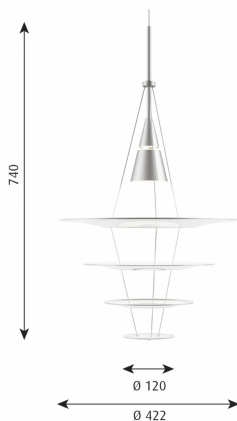

### Enigma 425 pendel

Artnr: 5741088739

Designern Shoichi Uchiyama har designat denna moderna klassiker åt Louise Poulsen.

Design idén är som alltid hos LPs designer, att skapa ett mjukt och bländfritt ljus, och i detta fall mjukt nedåtriktat ljus som sprids mycket jämnt på grund av skärmens utformning och storlekar i förhållande till varandra. Armaturen är modernt skulptural och vacker även när den är släckt och en sann designikon.

Lamppropp köpes separat.

Diameter (mm): 422  
Höjd (mm): 740  
Längd (mm): Ledning 3000  
Färg: Aluminium, Vit  
Material: Akryl, Aluminium  
Effekt (W): 20  
Sockel: GU10  
Ljuskälla ingår: Nej  
Skyddsklass: II