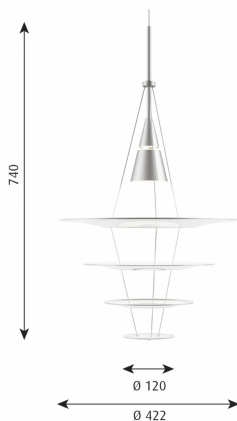

Diameter (mm): 422
Höjd (mm): 740
Längd (mm): Ledning 3000
Färg: Aluminium, Vit
Material: Akryl, Aluminium
Effekt (W): 20
Sockel: GU10
Ljuskälla ingår: Nej
Skyddsklass: II