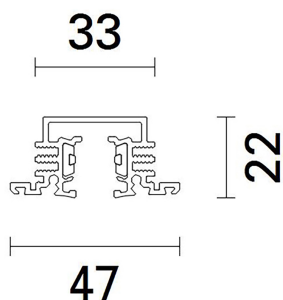

48V skena infälld vit

Artnr: 48V_skena_infalld_vit

48V infälld lågvoltsskena används för infällda installationer av 48V skenspotlights och är det mest diskreta installationssättet med bara ett 10 mm brett spår i taket men med samma flexibilitet som skensystem erbjuder. Anslutningsdon, skarvar och adaptrar till spotlights ryms i skenprofilen och blir knappt synliga. Spåret kan döljas med en täckprofil efter installationen är klar.

Bredd (mm): 33/47
Höjd (mm): 22
Längd (mm): 2000, 3000
Färg: Vit
Material: Aluminium
Montagesätt: Infälld
Spänning in (V): 48
Kapslingsklass: IP20
Skyddsklass: III