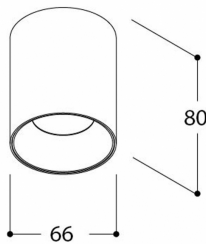

### Funnel On Splash vit/guld

Artnr: 433992

Funnel On Splash är en utanpåliggande downlight med en vacker konisk innerreflektor och minimalistiska mått, höjden är endast 80 mm vilket gör att den passar utmärkt även vid mycket låga takhöjder. Funnel On Splash kan även användas i badrum tack vare den höga IP-klassen IP54. Ljuskällan är djupt placerad för en perfekt avbländning med guldreflektorn skapas ett varmare ljus i rummet.

Funnel On Splash finns i fler färger, kontakta Homelight för mer information.

Diameter (mm):	66
Höjd (mm):	80
Färg:	Guld, Textured white
Material:	Akryl, Aluminium
Montagesätt:	Utanpåliggande
Vinklinsbar:	Nej
Effekt (W):	3,82
Färgtemperatur (K):	2700
Ljuskälla:	LED
Lumen:	327
Ra index:	90
Spridningsvinkel:	36
Beräknad livslängd (h):	45000
Dimbar:	Ja
Spänning in (V):	230
Kapslingsklass:	IP54
Skyddsklass:	I