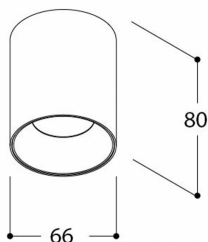

HOMELIGHT

Erik Dahlbergsgatan 41-43 115 34 Stockholm Tel 08-660 52 40
 info@homelight.se www.homelight.se

Produktspecifikation

Funnel On Splash vit

Artnr: 433947

Funnel On Splash är en utanpåliggande downlight med en vacker konisk innerreflektor och minimalistiska mått, höjden är endast 80 mm vilket gör att den passar utmärkt även vid mycket låga takhöjder. Funnel On Splash kan även användas i badrum tack vare den höga IP-klassen IP54. Ljuskällan är djupt placerad för en perfekt avbländning.

Funnel On Splash finns i fler färger, kontakta Homelight för mer information.

Diameter (mm):	66
Höjd (mm):	80
Färg:	Textured white
Material:	Akryl, Aluminium
Montagesätt:	Utanpåliggande
Vinklinsbar:	Nej
Effekt (W):	3,82
Färgtemperatur (K):	2700
Ljuskälla:	LED
Lumen:	327
Ra index:	90
Spridningsvinkel:	36
Beräknad livslängd (h):	45000
Dimbar:	Ja
Spänning in (V):	230
Kapslingsklass:	IP54
Skyddsklass:	I