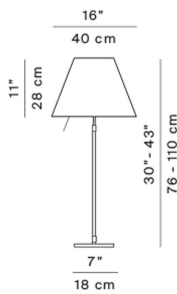

Den vita Skärmen är i screentryckt polycarbonat och släpper igenom ett diffuserat ljus. Stativet är i aluminium och försett med en stavformad touch-dimmer, så att lampans ljusstyrka kan regleras i fyra fasta lägen. Armaturens höjd justeras enkelt.

Diameter (mm): 400
Höjd (mm): 760/1100 inkl skärm
Färg: Aluminium, Vit
Material: Aluminium, Polycarbonat
Effekt (W): 105 (halogen)
Sockel: E27
Dimbar: Ja
Ljuskälla ingår: Nej
Spänning in (V): 230
Skyddsklass: II