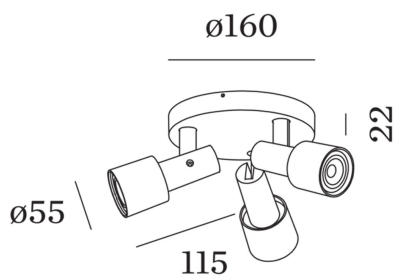

HOMELIGHT

Erik Dahlbergsgatan 41-43 115 34 Stockholm Tel 08-660 52 40
info@homelight.se www.homelight.se

Produktspecifikation

Sara on base 3 vit

Artnr: 157520W0

Sara on base 3 är en nätt spotlightplafond med ett stilrent formspråk, Sara on base 3 har tre spotlights som alla är ställbara 90 grader och roterbara 355 grader. Ljuskällan är utbytbar och kan anpassas efter det som ska belysas. Sara on base 3 ska monteras fast i underlaget.

Diameter (mm): 160/55
Färg: Vit
Material: Aluminium
Montagesätt: Utanpåliggande
Vinklingsbar: Ja
Effekt (W): 3x35 (halogen)
Sockel: GU10
Ljuskälla ingår: Nej
Spänning in (V): 230
Kapslingsklass: IP20
Skyddsklass: I