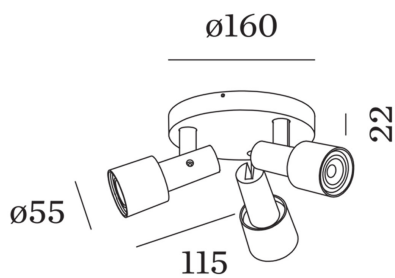

HOMELIGHT

Erik Dahlbergsgatan 41-43 115 34 Stockholm Tel 08-660 52 40
info@homelight.se www.homelight.se

Produktspecifikation

Sara on base 3 svart

Artnr: 157520B0

Sara on base 3 är en nätt spotlightplafond med ett stilrent formspråk. Sara on base 3 har tre spotlights som alla är ställbara 90 grader och roterbara 355 grader. Ljuskällan är utbytbar och kan anpassas efter det som ska belysas. Sara on base 3 ska monteras fast i underlaget.

Diameter (mm): 160/55
Färg: Svart
Material: Aluminium
Montagesätt: Utanpåliggande
Vinklignsbar: Ja
Effekt (W): 3x35 (halogen)
Sockel: GU10
Ljuskälla ingår: Nej
Spänning in (V): 230
Kapslingsklass: IP20
Skyddsklass: I