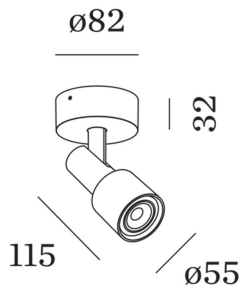

## Sara on base 1.1 vit

Artnr: 157420W0

Sara on base är en nätt spotlight med ett stilrent formspråk. Sara är ställbar 90 grader och roterbar 355 grader. Ljuskällan är utbytbar och kan anpassas efter det som ska belysas

Diameter (mm): 82/55  
Färg: Vit  
Material: Aluminium  
Montagesätt: Utanpåliggande  
Vinklingsbar: Ja  
Effekt (W): 35 (halogen)  
Sockel: GU10  
Ljuskälla ingår: Nej  
Spänning in (V): 230  
Kapslingsklass: IP20  
Skyddsklass: I