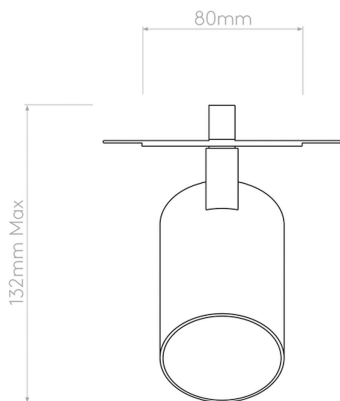

HOMELIGHT

Erik Dahlbergsgatan 41-43 115 34 Stockholm Tel 08-660 52 40
info@homelight.se www.homelight.se

Produktspecifikation

Aqua infälld krom

Artnr: 1393008

Aqua är en serie IP44-klassade spotlight som kan även kan monteras i badrum. Designen är enkelt elegant och passar i de flesta moderna miljöer och de utanpå liggande modellerna kan placeras både i tak och på vägg och den infällda endast i tak om den ska uppfylla IP44.

Diameter (mm):	80/62
Höjd (mm):	132
Färg:	Krom
Material:	Aluminium
Infällnadsdjup (mm):	21
Montagesätt:	Halvinfälld
Vinklingsbar:	Ja
Effekt (W):	6 (LED)
Socket:	GU10
Ljuskälla ingår:	Nej
Spänning in (V):	230
Kapslingsklass:	IP44
Skyddsklass:	II