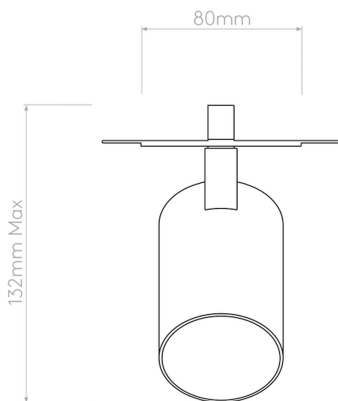

HOMELIGHT

Erik Dahlbergsgatan 41-43 115 34 Stockholm Tel 08-660 52 40
info@homelight.se www.homelight.se

Produktspecifikation

Aqua infälld vit

Artnr: 1393007

Aqua är en serie IP44-klassade spotlight som kan även kan monteras i badrum. Designen är enkelt elegant och passar i de flesta moderna miljöer och de utanpå liggande modellerna kan placeras både i tak och på vägg och den infällda endast i tak om den ska uppfylla IP44.

Diameter (mm):	80/62
Höjd (mm):	132
Färg:	Vit
Material:	Aluminium
Infällnadsdjup (mm):	21
Montagesätt:	Halvinfälld
Vinklingsbar:	Ja
Effekt (W):	6 (LED)
Socket:	GU10
Ljuskälla ingår:	Nej
Spänning in (V):	230
Kapslingsklass:	IP44
Skyddsklass:	II