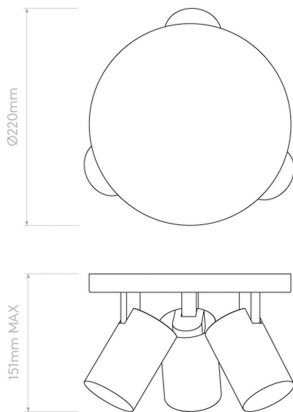

### Aqua trippel krom

Artnr: 1393005

Aqua är en serie IP44-klassade spotlight som kan även kan monteras i badrum. Designen är enkelt elegant och passar i de flesta moderna miljöer och de utanpå liggande modellerna kan placeras både i tak och på vägg och den infällda endast i tak om den ska uppfylla IP44.

Diameter (mm): 220/62  
 Höjd (mm): 151  
 Färg: Krom  
 Material: Aluminium  
 Vinklinsbar: Ja  
 Effekt (W): 3x6 (LED)  
 Sockel: GU10  
 Ljuskälla ingår: Nej  
 Spänning in (V): 230  
 Kapslingsklass: IP44  
 Skyddsklass: II