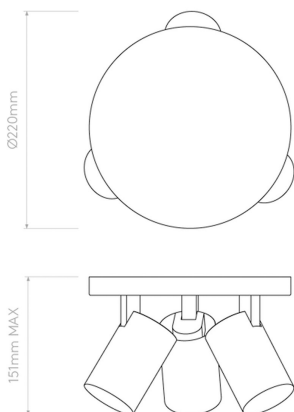

HOMELIGHT

Erik Dahlbergsgatan 41-43 115 34 Stockholm Tel 08-660 52 40
info@homelight.se www.homelight.se

Produktspecifikation

Aqua trippel krom

Artnr: 1393005

Aqua är en serie IP44-klassade spotlight som kan även kan monteras i badrum. Designen är enkelt elegant och passar i de flesta moderna miljöer och de utanpå liggande modellerna kan placeras både i tak och på vägg och den infällda endast i tak om den ska uppfylla IP44.

Diameter (mm): 220/62
Höjd (mm): 151
Färg: Krom
Material: Aluminium
Vinklinsbar: Ja
Effekt (W): 3x6 (LED)
Sockel: GU10
Ljuskälla ingår: Nej
Spänning in (V): 230
Kapslingsklass: IP44
Skyddsklass: II