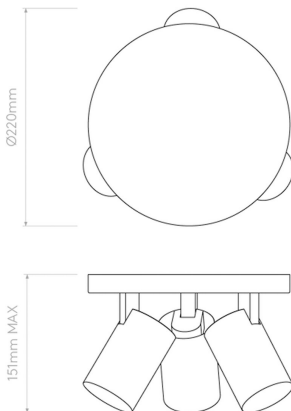

HOMELIGHT

Erik Dahlbergsgatan 41-43 115 34 Stockholm Tel 08-660 52 40
info@homelight.se www.homelight.se

Produktspecifikation

Aqua trippel krom

Artnr: 1393005

Aqua är en serie IP44-klassade spotlight som kan även kan monteras i badrum. Designen är enkelt elegant och passar i de flesta moderna miljöer och de utanpå liggande modellerna kan placeras både i tak och på vägg och den infällda endast i tak om den ska uppfylla IP44.

Diameter (mm): 220/62
Höjd (mm): 151
Färg: Krom
Material: Aluminium
Vinklingsbar: Ja
Effekt (W): 3x6 (LED)
Sockel: GU10
Ljuskälla ingår: Nej
Spänning in (V): 230
Kapslingsklass: IP44
Skyddsklass: II