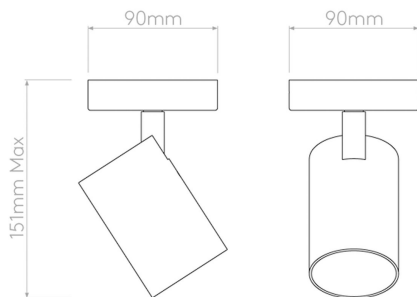

### Aqua enkel krom

Artnr: 1393004

Aqua är en serie IP44-klassade spotlight som kan även kan monteras i badrum. Designen är enkelt elegant och passar i de flesta moderna miljöer och de utanpå liggande modellerna kan placeras både i tak och på vägg och den infällda endast i tak om den ska uppfylla IP44.

Diameter (mm): 90/62  
Höjd (mm): 151  
Färg: Krom  
Material: Aluminium  
Montagesätt: Utanpåliggande  
Vinklignsbar: Ja  
Effekt (W): 6 (LED)  
Sockel: GU10  
Ljuskälla ingår: Nej  
Spänning in (V): 230  
Kapslingsklass: IP44  
Skyddsklass: II