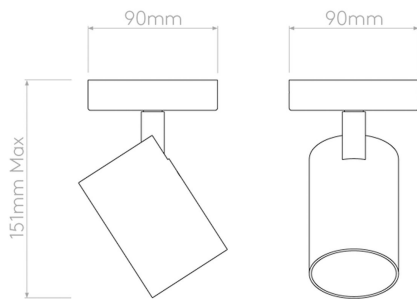

HOMELIGHT

Erik Dahlbergsgatan 41-43 115 34 Stockholm Tel 08-660 52 40
info@homelight.se www.homelight.se

Produktspecifikation

Aqua enkel vit

Artnr: 1393001

Aqua är en serie IP44-klassade spotlight som kan även kan monteras i badrum. Designen är enkelt elegant och passar i de flesta moderna miljöer och de utanpå liggande modellerna kan placeras både i tak och på vägg och den infällda endast i tak om den ska uppfylla IP44.

Diameter (mm):	90/62
Höjd (mm):	151
Färg:	Vit
Material:	Aluminium
Montagesätt:	Utanpåliggande
Vinklignsbar:	Ja
Effekt (W):	6 (LED)
Socket:	GU10
Ljuskälla ingår:	Nej
Spänning in (V):	230
Kapslingsklass:	IP44
Skyddsklass:	II