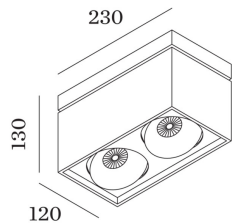

Sirro 2 vit/svart

Artnr: 139220E0

Sirro 2 är en utanpåliggande dubbel downlight i en stram och moderna design som passar i de flesta miljöer. Sirro 2 har en smal ljusslits i hörnen som ger armaturen ett svävande intryck. Tack vare riktbarheten och dess möjlighet att enkelt byta ljuskälla gör att den passar bra både för att belysa väggar och tavlor samt belysning av rum mer allmänt. Ljuskällan är riktbar 35 grader och vridbar 355 grader. Den svarta insatsen ger Sirro 2 vit/svart ett mer avbländat och exklusivt uttryck.

Bredd (mm): 120
Höjd (mm): 130
Längd (mm): 230
Färg: Svart, Vit
Material: Aluminium
Montagesätt: Utanpåliggande
Vinklingsbar: Ja
Effekt (W): 2x35 (Halogen)
Sockel: 2 x GU10
Ljuskälla ingår: Nej
Spänning in (V): 230
Kapslingsklass: IP20
Skyddsklass: I