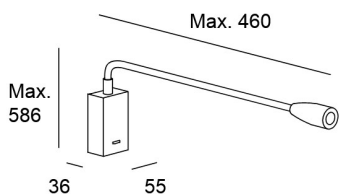

HOMELIGHT

Erik Dahlbergsgatan 41-43 115 34 Stockholm Tel 08-660 52 40
 info@homelight.se www.homelight.se

Produktspecifikation

Bed flexarm nickel satin

Artnr: 0528318181

Bed flexarm är en läslampa med en stadig och extra lång flexibel arm och ett rektangulärt väggfäste som kan anslutas fast eller med ett sladdställ för anslutning till ett vägguttag. Bed flexarm passar utmärkt som sängbelysning med sitt klara och rena ljus, strömbrytaren är placerad på väggfästet.

Bredd (mm):	55
Djup (mm):	36
Höjd (mm):	Väggfäste 96
Längd (mm):	Arm 460
Färg:	Borstad nickel
Effekt (W):	3,5
Färgtemperatur (K):	3000
Lumen:	115
Ra index:	90
Spridningsvinkel:	21
Beräknad livslängd (h):	50000
Dimbar:	Nej
Ljuskälla ingår:	Ja
Spänning in (V):	230
Kapslingsklass:	IP20
Skyddsklass:	II