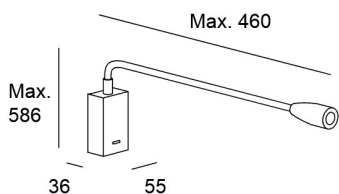

HOMELIGHT

Erik Dahlbergsgatan 41-43 115 34 Stockholm Tel 08-660 52 40
 info@homelight.se www.homelight.se

Produktspecifikation

Bed flexarm svart

Artnr: 0528310505

Bed flexarm är en läslampa med en stadig och extra lång flexibel arm och ett rektangulärt väggfäste som kan anslutas fast eller med ett sladdställ för anslutning till ett vägguttag. Bed flexarm passar utmärkt som sängbelysning med sitt klara och rena ljus, strömbrytaren är placerad på väggfästet

Bredd (mm):	55
Djup (mm):	36
Höjd (mm):	Väggfäste 96
Längd (mm):	Arm 460
Färg:	Svart
Effekt (W):	3,5
Färgtemperatur (K):	3000
Lumen:	115
Ra index:	90
Spridningsvinkel:	21
Beräknad livslängd (h):	50000
Dimbar:	Nej
Ljuskälla ingår:	Ja
Spänning in (V):	230
Kapslingsklass:	IP20
Skyddsklass:	II