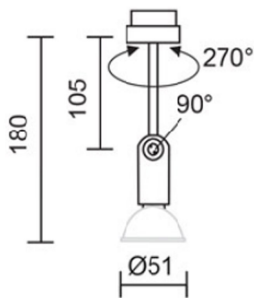

HOMELIGHT

Erik Dahlbergsgatan 41-43 115 34 Stockholm Tel 08-660 52 40
info@homelight.se www.homelight.se

Produktspecifikation

Duolare Clareo spotlight krom

Artnr: 03-860255ch

Clareo är en mycket minimalistiskt spotlight med adapter för Duolare 2-fasskena, den är ställbar 90 grader och vridbar 270 grader.

Clareo kan kompletteras med bländskyddsring.

Höjd (mm): 105/180
Färg: Krom
Material: Metall
Vinklinsbar: Ja
Effekt (W): 42 (halogen)
Sockel: GU10
Ljuskälla ingår: Nej
Spänning in (V): 230
Skyddsklass: I