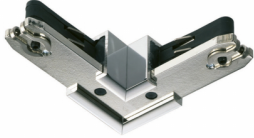

Duolare 90-graders skarv krom

Artnr: 03-860081ch

Elektrisk skarv till Duolare skensystem. Vinklad 90 grader, utförande i krom.

Färg: Krom
Material: Aluminium
Spänning in (V): 230
Kapslingsklass: IP20
Skyddsklass: I