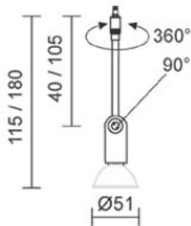

## Clareo spot Uni Plug 40 krom

Artnr: 03-220671ch

Clareo är en mycket minimalistiskt spotlight med adapter för Bruck´s Uni Plug system, den är ställbar 90 grader och vridbar 360 grader. Spotlighten är avsedd för Brucks 12V-system och kan monteras med så kallat POINT-fäste eller t ex på en Via-skena med adapter.

**Clareo kan kompletteras med bländskyddsring.**

Diameter (mm): 51  
Höjd (mm): 40/115  
Färg: Krom  
Material: Metall  
Montagesätt: Utanpåliggande  
Vinklinsbar: Ja  
Effekt (W): 50 (halogen)  
Sockel: GU5,3  
Ljuskälla ingår: Nej  
Spänning in (V): 12  
Kapslingsklass: IP20  
Skyddsklass: III