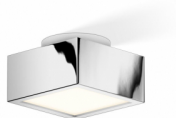

HOMELIGHT

Erik Dahlbergsgatan 41-43 115 34 Stockholm Tel 08-660 52 40
info@homelight.se www.homelight.se

Produktspecifikation

Cut 10 krom

Artnr: 0212300

Cut är en stilsäker badrumsbelysning från Decor Walther i olika storlekar och format. Denna armatur är elegant och tar på ett självsäkert och självklart sätt sin plats i badrumstaket, ljuset är diffuserat och mjukt genom den opaliserade ytan.

Bredd (mm):	100
Höjd (mm):	65
Längd (mm):	100
Färg:	Krom, Opal
Effekt (W):	40
Socket:	G9
Ljuskälla ingår:	Nej
Spänning in (V):	230
Kapslingsklass:	IP44