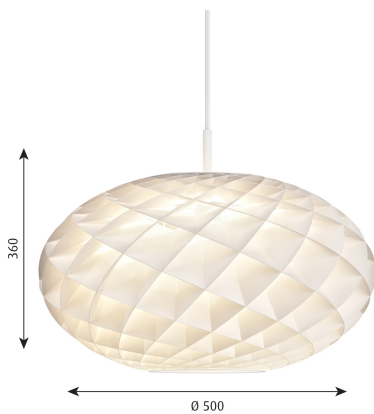

HOMELIGHT

Erik Dahlbergsgatan 41-43 115 34 Stockholm Tel 08-660 52 40
info@homelight.se www.homelight.se

Produktspecifikation

Patara oval

Artnr: 5741105939

Patara Oval är vacker lysande ellipsoid armatur formad att skådas från alla vinklar då strukturen, som baserats på Fibonaccis talföljd, ger olika intryck från varje plats i rummet. Pendeln har diamantformade celler där varje cell är noggrant utformad för att reflektera bländfritt ljus när lampan ses från en vinkel på över 40 grader. Samtidigt avger den ljus i 360 grader som kastar ett naturligt, jämnt och behagligt sken över det omgivande rummet. Den runda öppningen under ger direkt ljus med en mjuk övergång mot det reflekterade ljuset.

Lamppropp köpes separat.

Diameter (mm): 500
Höjd (mm): 291
Material: Plast
Effekt (W): 40
Sockel: E27
Ljuskälla ingår: Nej
Spänning in (V): 230
Skyddsklass: II