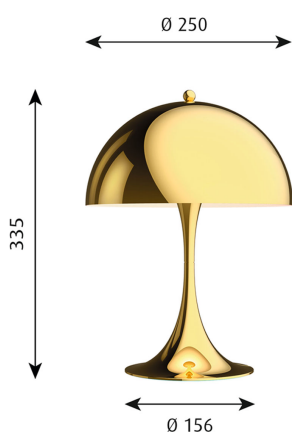

### Panthea bord 250 mässing

Artnr: 5744167110

Denna tidlösa och klassiska lampa av Verner Panton, återfinns i både klassiska och moderna miljöer år efter år allt sedan 1975. Armaturen har ett mycket medvetet formspråk och materialval då både formen och materialet bidrar till en mjuk ljusatmosfär och ett vackert avbländat ljus. Metallskärmen som är vitmålad på insidan lyser med riktning rakt ner på det metalliska trumpetformade stativet, som på så sätt även fungerar som reflektor och sprider ljuset mjukt till sin omgivning.

Diameter (mm):	250
Höjd (mm):	335
Längd (mm):	Ledning 2500 vit
Färg:	Mässing
Material:	Aluminium, Stål
Effekt (W):	10
Färgtemperatur (K):	2700
Ljuskälla:	LED
Lumen:	460
Ra index:	>90
Beräknad livslängd (h):	80000
Dimbar:	Ja
Ljuskälla ingår:	Ja
Kapslingsklass:	IP20
Skyddsklass:	II