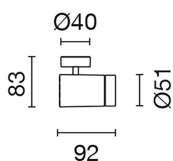

Palco 51 utanpåliggande 1x vit

Artnr: Palco_51_utan_1x_vit

Palco 51 utanpåliggande är en fristående spotlight för utvändigt montage. Det är en stilren och enkel armatur som förhöjer varje miljö med sin smäckerhet. Armaturen är roterbar 360gr och ställbar i 90gr. Ljuskällan ligger mycket djupt i armaturen vilket gör den fint avbländad och optiken är väl utarbetad för en perfekt ljusbild. Möjlighet finns att komplettera med olika tillbehör för att anpassa ljusbilden till det aktuella objektet som ska belysas. Drivdon beställs separat.

Diameter (mm):	51
Höjd (mm):	83
Färg:	Vit
Material:	Aluminium, Plast
Montagesätt:	Utanpåliggande
Vinklinsbar:	Ja
Effekt (W):	12
Färgtemperatur (K):	2700
Ljuskälla:	LED
Lumen:	551, 583
Ra index:	90
Spridningsvinkel:	12, 42
Beräknad livslängd (h):	49000
Dimbar:	Ja
Ljuskälla ingår:	Ja
Ström in (mA):	1050
Kapslingsklass:	IP20
Skyddsklass:	III