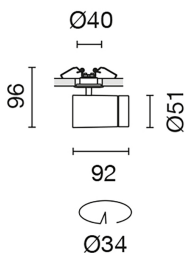

HOMELIGHT

Erik Dahlbergsgatan 41-43 115 34 Stockholm Tel 08-660 52 40
 info@homelight.se www.homelight.se

Produktspecifikation

Palco 51 infälld 1x42gr vit

Artnr: QC29701

Palco 51 infälld 1x42gr är en fristående spotlight för infällt montage. Det är en stilren och enkel armatur som förhöjer varje miljö med sin smäckerhet. Armaturen är roterbar 360gr och ställbar i 90gr. Ljuskällan ligger mycket djupt i armaturen vilket gör den fint avbländad och optiken är väl utarbetad för en perfekt ljusbild. Möjlighet finns att komplettera med olika tillbehör för att anpassa ljusbilden till det aktuella objektet som ska belysas. Drivdon beställs separat.

Diameter (mm):	51
Färg:	Vit
Material:	Aluminium, Plast
Håltagning (mm):	34
Infällnadsdjup (mm):	50
Montagesätt:	Halvinfälld
Effekt (W):	12
Färgtemperatur (K):	2700
Ljuskälla:	LED
Lumen:	551
Ra index:	90
Spridningsvinkel:	42
Beräknad livslängd (h):	49000
Dimbar:	Ja
Ljuskälla ingår:	Ja
Ström in (mA):	1050
Kapslingsklass:	IP20
Skyddsklass:	III