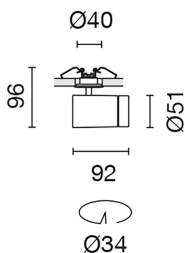

HOMELIGHT

Erik Dahlbergsgatan 41-43 115 34 Stockholm Tel 08-660 52 40
 info@homelight.se www.homelight.se

Produktspecifikation

Palco 51 infälld 1x12gr vit

Artnr: QC28701

Palco 51 infälld 1x12gr är en fristående spotlight för infällt montage. Det är en stilren och enkel armatur som förhöjer varje miljö med sin smäckerhet. Armaturen är roterbar 360gr och ställbar i 90gr. Ljuskällan ligger mycket djupt i armaturen vilket gör den fint avbländad och optiken är väl utarbetad för en perfekt ljusbild. Möjlighet finns att komplettera med olika tillbehör för att anpassa ljusbilden till det aktuella objektet som ska belysas. Drivdon beställs separat.

Diameter (mm):	51
Färg:	Vit
Material:	Aluminium, Plast
Håltagning (mm):	34
Infällnadsdjup (mm):	50
Montagesätt:	Halvinfälld
Effekt (W):	12
Färgtemperatur (K):	2700
Ljuskälla:	LED
Lumen:	583
Ra index:	90
Spridningsvinkel:	12
Beräknad livslängd (h):	49000
Dimbar:	Ja
Ljuskälla ingår:	Ja
Ström in (mA):	1050
Kapslingsklass:	IP20
Skyddsklass:	III