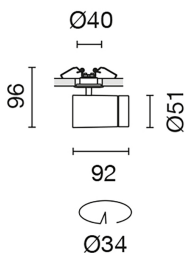

HOMELIGHT

Erik Dahlbergsgatan 41-43 115 34 Stockholm Tel 08-660 52 40
 info@homelight.se www.homelight.se

Produktspecifikation

Palco 51 infälld 1x vit

Artnr: Palco_51_infalld_1x_vit

Palco 51 infälld är en fristående spotlight för infällt montage. Det är en stilren och enkel armatur som förhöjer varje miljö med sin smäckerhet. Armaturen är roterbar 360gr och ställbar i 90gr. Ljuskällan ligger mycket djupt i armaturen vilket gör den fint avbländad och optiken är väl utarbetad för en perfekt ljusbild. Möjlighet finns att komplettera med olika tillbehör för att anpassa ljusbilden till det aktuella objektet som ska belysas. Drivdon beställs separat.

Diameter (mm):	51
Färg:	Vit
Material:	Aluminium, Plast
Håltagning (mm):	34
Infällnadsdjup (mm):	50
Montagesätt:	Halvinfälld
Effekt (W):	12
Färgtemperatur (K):	2700
Ljuskälla:	LED
Lumen:	551, 583
Ra index:	90
Spridningsvinkel:	12, 42
Beräknad livslängd (h):	49000
Dimbar:	Ja
Ljuskälla ingår:	Ja
Ström in (mA):	1050
Kapslingsklass:	IP20
Skyddsklass:	III