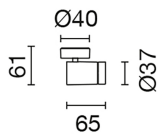

## Palco 37 utanpåliggande 1x vit

Artnr: Palco\_37\_utan\_1x\_vit

Palco 37 utanpåliggande är en fristående spotlight för utvändigt montage. Det är en stilren och enkel armatur som förhöjer varje miljö med sin smäckerhet. Armaturen är roterbar 360gr och ställbar i 90gr. Ljuskällan ligger mycket djupt i armaturen vilket gör den fint avbländad och optiken är väl utarbetad för en perfekt ljusbild. Möjlighet finns att komplettera med olika tillbehör för att anpassa ljusbilden till det aktuella objektet som ska belysas. Drivdon beställs separat.

Diameter (mm):	37
Höjd (mm):	61
Färg:	Vit
Material:	Aluminium, Plast
Montagesätt:	Utanpåliggande
Effekt (W):	7,2
Färgtemperatur (K):	2700
Ljuskälla:	LED
Lumen:	364, 409
Ra index:	90
Spridningsvinkel:	16, 44
Beräknad livslängd (h):	50000
Dimbar:	Ja
Ljuskälla ingår:	Ja
Ström in (mA):	650
Kapslingsklass:	IP20
Skyddsklass:	III