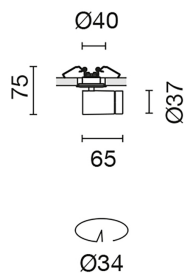

## Palco 37 infälld 1x vit

Artnr: Palco\_37\_infalld\_1x\_vit

Palco 37 infälld är en fristående spotlight för infällt montage. Det är en stilren och enkel armatur som förhöjer varje miljö med sin smäckerhet. Armaturen är roterbar 360gr och ställbar i 90gr. Ljuskällan ligger mycket djupt i armaturen vilket gör den fint avbländad och optiken är väl utarbetad för en perfekt ljusbild. Möjlighet finns att komplettera med olika tillbehör för att anpassa ljusbilden till det aktuella objektet som ska belysas. Drivdon beställs separat.

Diameter (mm):	37
Färg:	Vit
Material:	Aluminium, Plast
Håtagning (mm):	34
Infällnadsdjup (mm):	50
Montagesätt:	Halvinfälld
Effekt (W):	7,2
Färgtemperatur (K):	2700
Ljuskälla:	LED
Lumen:	364, 409
Ra index:	90
Spridningsvinkel:	16, 44
Beräknad livslängd (h):	50000
Dimbar:	Ja
Ljuskälla ingår:	Ja
Ström in (mA):	650
Kapslingsklass:	IP20
Skyddsklass:	III