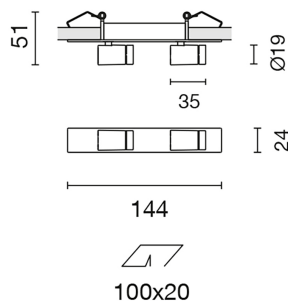

### Palco 19 infälld 2x24gr vit

Artnr: QC15701

Palco 19 2x24gr infälld är en dubbelspotlight för fristående montage. Det är en stilren och enkel armatur som förhöjer varje miljö med sin smäckerhet. Armaturen är roterbar 360gr och ställbar i 90gr. Ljuskällan ligger mycket djupt i armaturen vilket gör den fint avbländad och optiken är väl utarbetad för en perfekt ljusbild. Drivdon beställs separat.

Bredd (mm):	144
Diameter (mm):	19
Djup (mm):	51
Färg:	Vit
Material:	Aluminium, Plast
Håltagning (mm):	100x20
Infällnadsdjup (mm):	50
Montagesätt:	Halvinfälld
Effekt (W):	2x2
Färgtemperatur (K):	2700
Ljuskälla:	LED
Lumen:	228
Ra index:	90
Beräknad livslängd (h):	50000
Dimbar:	Ja
Ljuskälla ingår:	Ja
Ström in (mA):	700
Kapslingsklass:	IP20
Skyddsklass:	III