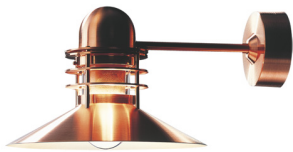

HOMELIGHT

Erik Dahlbergsgatan 41-43 115 34 Stockholm Tel 08-660 52 40
info@homelight.se www.homelight.se

Produktspecifikation

Nyhavn V ägg koppar

Artnr: 5743200117

Designern Alfred Homann och Ole V. Kjær tog fram Nyhavn åt Louis Poulsen 1976. Armaturen har en bred övre skärm som ger ett nedåtriktat, ljuset blir ett behagligt och bredstrålade ljus. Ringarna ger ett avbländande och diskret ljus som bidrar till att armaturen lyser upp sig själv något i t änt tillstånd, samtidigt som den lättar upp väggen bakom med ett svagt ljus. Armaturen ger ett enhetligt ljus, oavsett ljuskälla, med hjälp av skärmens insida som är matt vitlackerad.

Diameter (mm): 310
Höjd (mm): 215
Längd (mm): 445
Färg: Koppar
Material: Glas, Koppar
Effekt (W): 100
Sockel: E27
Kapslingsklass: IP44
Skyddsklass: I