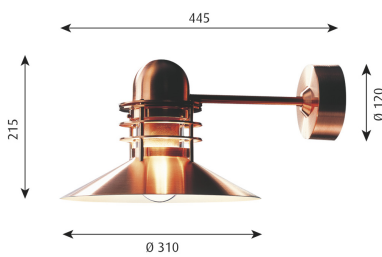

HOMELIGHT

Erik Dahlbergsgatan 41-43 115 34 Stockholm Tel 08-660 52 40
info@homelight.se www.homelight.se

Produktspecifikation

Nyhavn V ägg koppar

Artnr: 5743200117

Designern Alfred Homann och Ole V. Kjær tog fram Nyhavn åt Louis Poulsen 1976. Armaturen har en bred övre skärm som ger ett nedåtriktat, ljuset blir ett behagligt och bredstrålade ljus. Ringarna ger ett avbländande och diskret ljus som bidrar till att armaturen lyser upp sig själv något i t änt tillstånd, samtidigt som den lättar upp väggen bakom med ett svagt ljus. Armaturen ger ett enhetligt ljus, oavsett ljuskälla, med hjälp av skärmens insida som är matt vitlackerad.

Diameter (mm): 310
Höjd (mm): 215
Längd (mm): 445
Färg: Koppar
Material: Glas, Koppar
Effekt (W): 100
Sockel: E27
Kapslingsklass: IP44
Skyddsklass: I