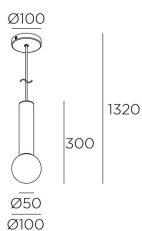

HOMELIGHT

Erik Dahlbergsgatan 41-43 115 34 Stockholm Tel 08-660 52 40
info@homelight.se www.homelight.se

Produktspecifikation

Mist pendel krom

Artnr: 00833721F9

Mist pendel för badrum som med sitt diffusa mjuka ljus passar utmärkt som spegelbelysning. Till Mist passar en matt kronljuslampa eller annan ljuskälla som har en diameter på max 35 mm. Mist finns i fler utföranden och även i svart, kontakta Homelight för mer information.

Bredd (mm): 50
Diameter (mm): 100
Höjd (mm): 300
Längd (mm): Ledning 1000
Färg: Krom
Material: Stål
Montagesätt: Utanpåliggande
Sockel: E14
Ljuskälla ingår: Nej
Spänning in (V): 230
Kapslingsklass: IP44
Skyddsklass: II