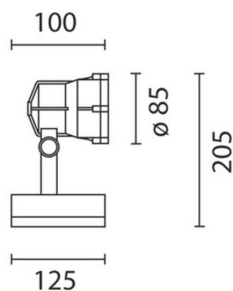

## Produktspecifikation

Miniwoody har inbyggt elektroniskt drivdon och matas med vanlig nätspänning 230v, använd lämpligen ett sladdställ avsett för utomhusbruk i klass II om den ska monteras på markspjut.

Diameter (mm):	85
Höjd (mm):	205
Färg:	Svart
Material:	Aluminium
Montagesätt:	Utanpåliggande
Vinklinsbar:	Ja
Effekt (W):	8
Färgtemperatur (K):	3000
Ljuskälla:	LED
Lumen:	820
Ra index:	80
Spridningsvinkel:	26, 8
Beräknad livslängd (h):	99000
Dimbar:	Ja
Ljuskälla ingår:	Ja
Spänning in (V):	230
IK klass:	IK08
Kapslingsklass:	IP66
Skyddsklass:	II