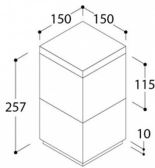

Menhir finns i fler färger och höjder, kontakta Homelight för mer info.

Bredd (mm): 150
Höjd (mm): 257
Längd (mm): 150
Färg: Opal, Textured black
Material: Aluminium, Plast
Montagesätt: Utanpåliggande
Effekt (W): 40
Sockel: E27
Spänning in (V): 230
Kapslingsklass: IP54
Skyddsklass: I