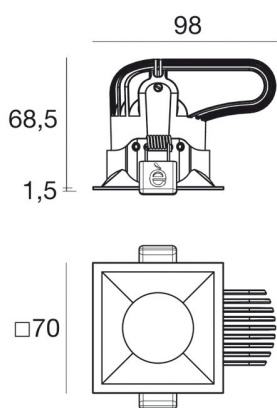

HOMELIGHT

Erik Dahlbergsgatan 41-43 115 34 Stockholm Tel 08-660 52 40
info@homelight.se www.homelight.se

Produktspecifikation

Loro Q vit

Artnr: 91824S15

Loro Q är en ljusstark, infälld downlight för inomhusbruk. Den har en stilren, kvadratisk form och god ljuskomfort, med en djupt liggande och väl avskärmd LED-ljuskälla. Ljuset är med sin warm tune-funktion, vilket innebär att färgtemperaturen blir varmare när ljuset dimras ned.

Armatyren monteras med fjädrar och passar taktjocklekar på 2-20 mm. Den är designad med en böjd kylfläns för att minimera inbyggnadshöjden, trots det kraftfulla ljuset.

Drivdon beställs separat.

Bredd (mm):	70
Höjd (mm):	1,5
Längd (mm):	70
Färg:	Vit
Material:	Aluminium
Håltagning (mm):	64x64
Infällnadsdjup (mm):	68,5
Montagesätt:	Infälld
Vinklinsbar:	Nej
Effekt (W):	13
Färgtemperatur (K):	1800-3000
Ljuskälla:	LED
Lumen:	1000
Ra index:	92
Spridningsvinkel:	15
Dimbar:	Ja
Ljuskälla ingår:	Ja
Ström in (mA):	350
IK klass:	IK08
Kapslingsklass:	IP44
Skyddsklass:	III