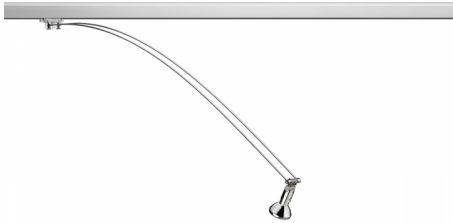

HOMELIGHT

Erik Dahlbergsgatan 41-43 115 34 Stockholm Tel 08-660 52 40
info@homelight.se www.homelight.se

Produktspecifikation

LightLight Shop B15 polerad

Artnr: BU15000P

Shop är designad för belysning av bilder, hyllor eller väggar. Den formella designen för Shop är jämförbar med Poster, men utan den integrerade bildhängaren. Dessa måste beställas separat och kan monteras på skenan oberoende av armaturens position. Armarna som håller skärmen kan kapas till lämplig längd.

Diameter (mm): 38 inkl ljuskälla
Höjd (mm): 51 inkl ljuskälla
Längd (mm): 700
Färg: Krom
Material: Metall, Plast
Montagesätt: Utanpåliggande
Vinklinsbar: Ja
Effekt (W): 20 (halogen)
Sockel: B15d
Dimbar: Ja
Ljuskälla ingår: Nej
Spänning in (V): 12
Kapslingsklass: IP20
Skyddsklass: III